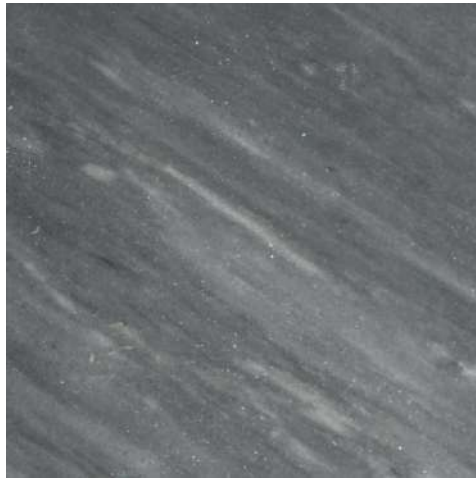

TILE - SLAB

[view](#)

GOLDEN BLACK

TILE - SLAB

[view](#)

MARBLE STONE

BLACK NAJAFABAD
TILE - SLAB

[view](#)

PIETRA GREY
TILE - SLAB

[view](#)

BUSH Hammer
PIETRA GREY
TILE - SLAB

[view](#)

CRYSTAL MARBLE STONE

AZNA

TILE - SLAB

[view](#)

LAIBID

TILE - SLAB

[view](#)

ALIGOUDARZ

TILE - SLAB

[view](#)

MASHHAD CRYSTAL

TILE - SLAB