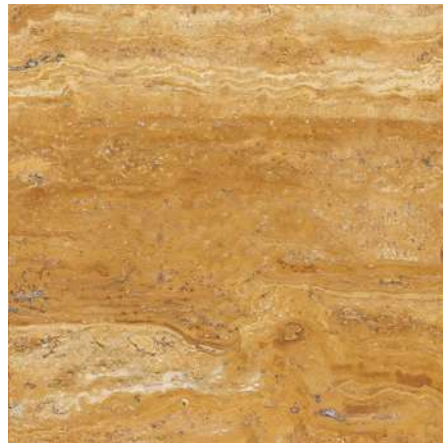

# TRAVERTINE

---

TAKAB  
TILE

[view](#)

SILVER WAVELESS  
TILE

[view](#)

MAHABAD TRAMIT  
TILE

[view](#)

CHOCOLATE WAVY  
TILE

[view](#)

PARAPET WALL  
TILE

[view](#)

WAVY CREAM  
TILE

[view](#)

CHOCOLATE WAVELESS  
TILE

[view](#)

LEMON TRAVERTINE  
TILE

[view](#)

AZARSHAHR SILVER  
TILE - SLAB

[view](#)