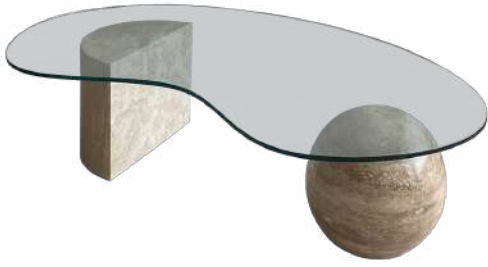

STONE TABLE

VIDA
60*130*70 CM

[view](#)

ARSHIDA
50*140*40 CM

[view](#)

GEOMETRIC
120*120*35 CM

[view](#)

CUBIC
100*40 CM

[view](#)

MAHTA
45*110*40 CM

[view](#)

DORSA
110*60*40 CM

[view](#)

STONE TABLE

CELINE

140*60*40 CM

[view](#)

ARIA

40*40*50 CM

[view](#)

ARALIA

30*40*40 CM

[view](#)

HELIA