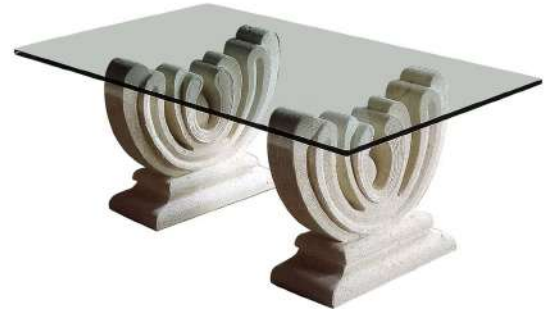

[view](#)

SHELL COFFEE
70, 70, 43 CM

[view](#)

ROSE
120*50*75 CM

[view](#)

MOJ FRONT FURNITURE TABLE
30*60*60 CM

[view](#)

X STAND
60*60*70 CM

[view](#)

ATRA
45*45*60 CM

[view](#)

STONE TABLE

INFINITY
45*110*40 CM

[view](#)

LALEH
40*80*45 CM

[view](#)