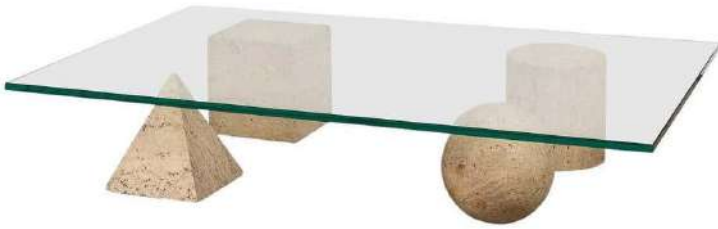

STONE TABLE

VIDA
60*130*70 CM

[view](#)

ARSHIDA
50*140*40 CM

[view](#)

GEOMETRIC
120*120*35 CM

[view](#)

CUBIC
100*40 CM