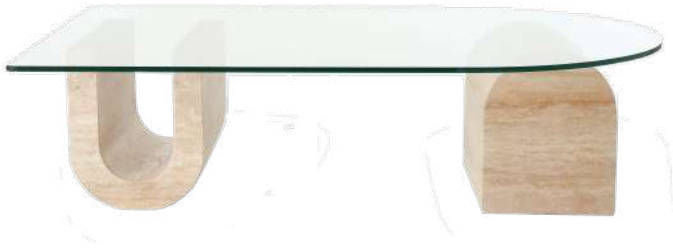

[view](#)

TARLA STONE FURNITURE TABLE
60*60*35 CM

[view](#)

VASAM STONE FURNITURE TABLE
70*160*78 CM

[view](#)

ROHAN STONE FURNITURE TABLE
65*65*35 CM

[view](#)

STONE TABLE

ANIA STONE FURNITURE TABLE
50*160*40 CM

[view](#)

BENITA
40*90*35 CM

[view](#)

CUBE STONE FURNITURE TABLE
40*40*40 CM

[view](#)

LIA DINING TABLE
80*80*78 CM

[view](#)