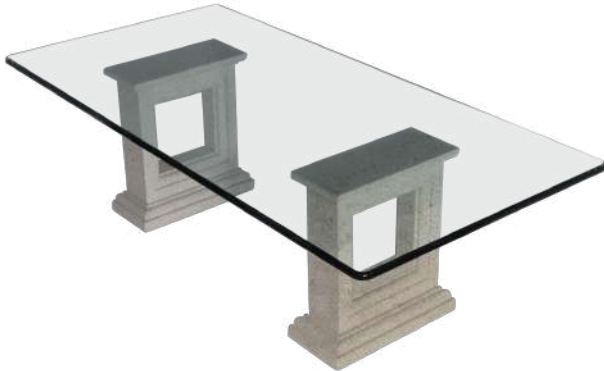

STONE TABLE

VIDA
60*130*70 CM

[view](#)

ARSHIDA
50*140*40 CM

[view](#)

GEOMETRIC
120*120*35 CM

[view](#)

CUBIC
100*40 CM

[view](#)

MAHTA
45*110*40 CM

[view](#)

DORSA
110*60*40 CM

[view](#)

STONE TABLE

CELINE

140*60*40 CM

[view](#)

ARIA

40*40*50 CM

[view](#)

ARALIA

30*40*40 CM

[view](#)

HELIA